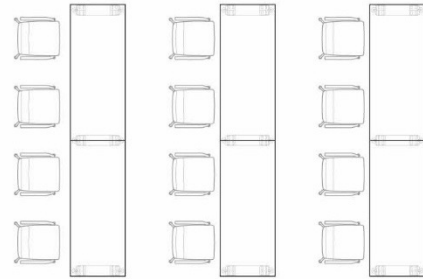

Variantenübersicht.